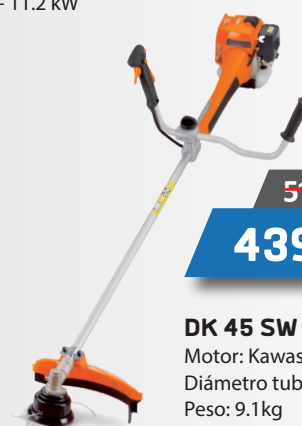

~~512,00 €~~
439,00 €

DK 45 SW ECO PLUS

Motor: Kawasaki TJ45 - 45 cc
Diámetro tubo: 28 mm
Peso: 9.1kg